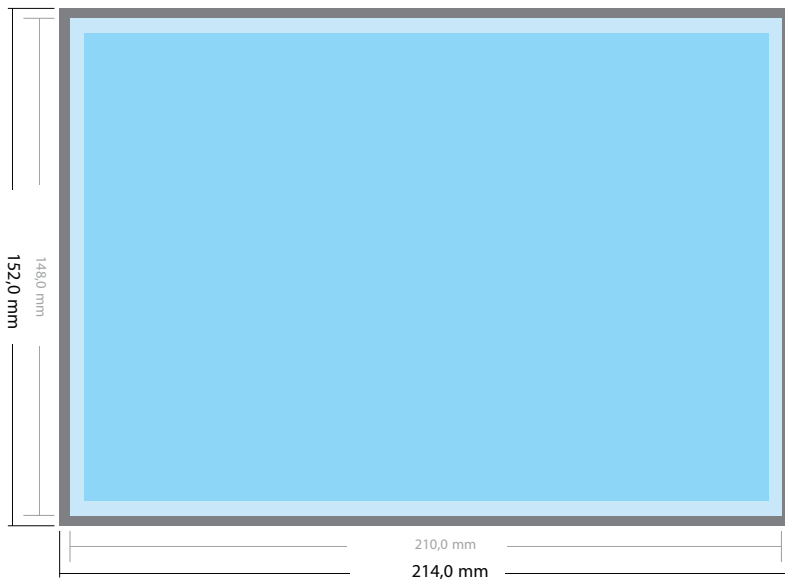

Postkaarten A5

DRUKOPTIES:

- ✓ 1-zijdig full-color met hoogglanslak + 1-zijdig zwart
- ✓ 2-zijdig full-color + 1-zijdig hoogglanslak
- ✓ 2-zijdig full-color + 1-zijdig glans laminaat
- ✓ 2-zijdig full-color + 1-zijdig met laminaat

Leverbaar in:

- ✓ 235 grams Chromokarton (Sulfaatkarton)
- ✓ 280 grams Chromokarton (Sulfaatkarton)
- ✓ 300 grams Chromokarton (Sulfaatkarton)

- ✓ Bestandsformaat:
(incl. 2,0 mm afloop)
15,2 x 21,4 cm
- ✓ Eindformaat
14,8 x 21 cm
- ✓ Het formaat van de voor- en achterkant zijn gelijk.
- ✓ **Zekerheidsafstand**
2 mm: Afstand van teksten en informatie van de rand van het eindformaat, dit voorkomt ongewenst snijden in tekst.

Leverbaar in:

- ✓ 235 grams Chromokarton (Sulfaatkarton)
- ✓ 280 grams Chromokarton (Sulfaatkarton)
- ✓ 300 grams Chromokarton (Sulfaatkarton)

- ✓ Bestandsformaat:
(incl. 2,0 mm afloop)
10,9 x 15,2 cm
- ✓ Eindformaat
10,5 x 14,8 cm
- ✓ Het formaat van de voor- en achterkant zijn gelijk.
- ✓ **Zekerheidsafstand**
2 mm: Afstand van teksten en informatie van de rand van het eindformaat, dit voorkomt ongewenst snijden in tekst.

Leverbaar in:

- ✓ 235 grams Chromokarton (Sulfaatkarton)
- ✓ 280 grams Chromokarton (Sulfaatkarton)
- ✓ 300 grams Chromokarton (Sulfaatkarton)

- ✓ Bestandsformaat:
(incl. 2,0 mm afloop)
10,4 x 21,4 cm
- ✓ Eindformaat
10 x 21 cm
- ✓ Het formaat van de voor- en achterkant zijn gelijk.
- ✓ **Zekerheidsafstand**
2 mm: Afstand van teksten en informatie van de rand van het eindformaat, dit voorkomt ongewenst snijden in tekst.