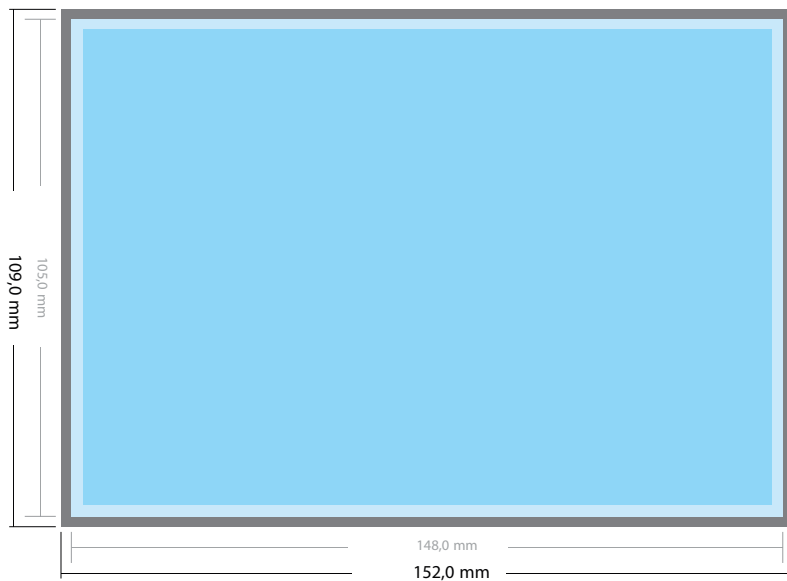

Postkaarten A6

DRUKOPTIES:

- ✓ 1-zijdig full-color met hoogglanslak + 1-zijdig zwart
- ✓ 2-zijdig full-color + 1-zijdig hoogglanslak
- ✓ 2-zijdig full-color + 1-zijdig glans laminaat
- ✓ 2-zijdig full-color + 1-zijdig met laminaat

Leverbaar in:

- ✓ 235 grams Chromokarton (Sulfaatkarton)
- ✓ 280 grams Chromokarton (Sulfaatkarton)
- ✓ 300 grams Chromokarton (Sulfaatkarton)

- ✓ Bestandsformaat:
  (incl. 2,0 mm afloop)
  10,9 x 15,2 cm
- ✓ Eindformaat
  10,5 x 14,8 cm
- ✓ Het formaat van de voor- en achterkant zijn gelijk.
- ✓ **Zekerheidsafstand**
  2 mm: Afstand van teksten en informatie van de rand van het eindformaat, dit voorkomt ongewenst snijden in tekst.

Afloop

Zekerheidsafstand

LET OP:

- ✓ Afloop zoals aangegeven toevoegen (2-3 mm).
- ✓ Achtergrond kleuren, foto's en tekeningen tot aan de rand van het bestandsformaat laten doorlopen, inclusief afloop.
- ✓ Bij de productie kunnen door snijden, stansen en vouwen toleranties ontstaan.
- ✓ Data gegevens vindt u onder de tab downloads.