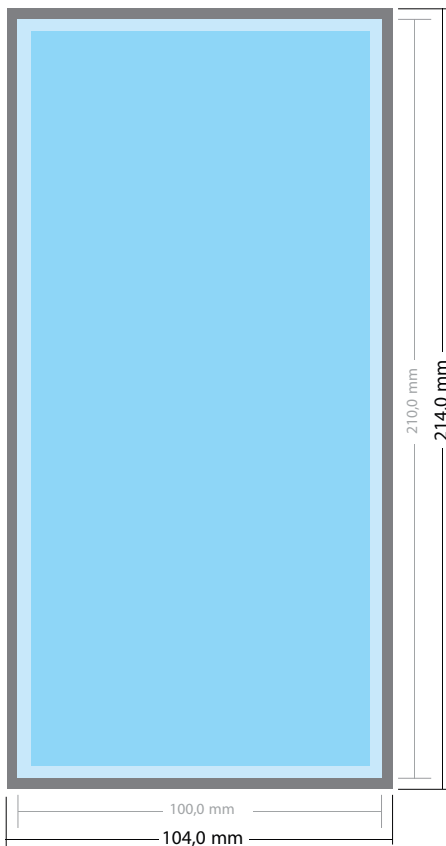

Postkaarten DIN lang

DRUKOPTIES:

- ✓ 1-zijdig full-color met hoogglanslak + 1-zijdig zwart
- ✓ 2-zijdig full-color + 1-zijdig hoogglanslak
- ✓ 2-zijdig full-color + 1-zijdig glans laminaat
- ✓ 2-zijdig full-color + 1-zijdig met laminaat

Leverbaar in:

- ✓ 235 grams Chromokarton (Sulfaatkarton)
- ✓ 280 grams Chromokarton (Sulfaatkarton)
- ✓ 300 grams Chromokarton (Sulfaatkarton)

- ✓ Bestandsformaat:
  (incl. 2,0 mm afloop)
  10,4 x 21,4 cm
- ✓ Eindformaat
  10 x 21 cm
- ✓ Het formaat van de voor- en achterkant zijn gelijk.
- ✓ **Zekerheidsafstand**
  2 mm: Afstand van teksten en informatie van de rand van het eindformaat, dit voorkomt ongewenst snijden in tekst.

Afloop

Zekerheidsafstand

LET OP:

- ✓ Afloop zoals aangegeven toevoegen (2-3 mm).
- ✓ Achtergrond kleuren, foto's en tekeningen tot aan de rand van het bestandsformaat laten doorlopen, inclusief afloop.
- ✓ Bij de productie kunnen door snijden, stansen en vouwen toleranties ontstaan.
- ✓ Data gegevens vindt u onder de tab downloads.