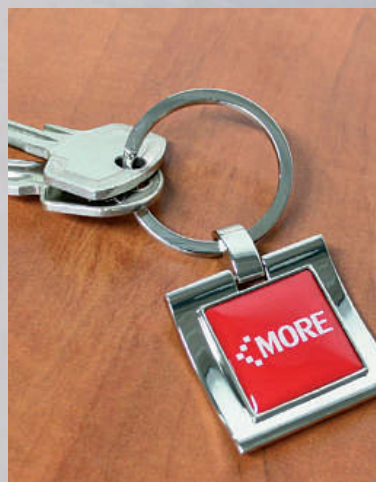

Sleutelhangers

Verso in 3 modellen

Twée keer zoveel ruimte voor een reclameuiting

De nieuwe metalen sleutelhangers Verso kunnen aan twee zijden bedrukt worden. Dit is ideaal om het bedrijfslogo te combineren met website adres. De boodschap valt extra goed op, door een full colour print met een acryllaag op beide zijden. Dit zorgt dat het logo en de afbeelding een luxe uitstraling krijgt. Bovendien blijft het logo langer leesbaar en verkleurt het niet.

- ✓ Sleutelhanger en afbeelding blijft zeer lang mooi
- ✓ In een handige tray om uit te delen

Makkelijk kiezen

Wij hebben een zorgvuldig samengesteld assortiment sleutelhangers. Het zijn er niet zoveel, wat kiezen voor de juiste sleutelhanger makkelijker maakt. De kwalitatief uitstekende sleutelhangers zijn degelijk en veelal van metaal.

Heel lang, heel mooi

Elke sleutelhanger is voorzien van een afbeelding of logo. We maken een full colour print van de afbeelding en voorzien deze van een acryllaag. Dit geeft de afbeelding een luxe 3D uitstraling. Bovendien zorgt het ervoor dat de afbeelding heel lang mooi blijft en jarenlang goed zichtbaar is.

Sleutelhangers Verso

Verso Square

Afmetingen : 71 x 35 x 7.5 mm
Bedrukbaar oppervlak : 28,6 x 25,7 mm (dubbelzijdig)
Gewicht : 25 gram
Bedrukking : Voor- en achterzijde mogelijk met verschillende afbeelding.
Prijs blijft gelijk.