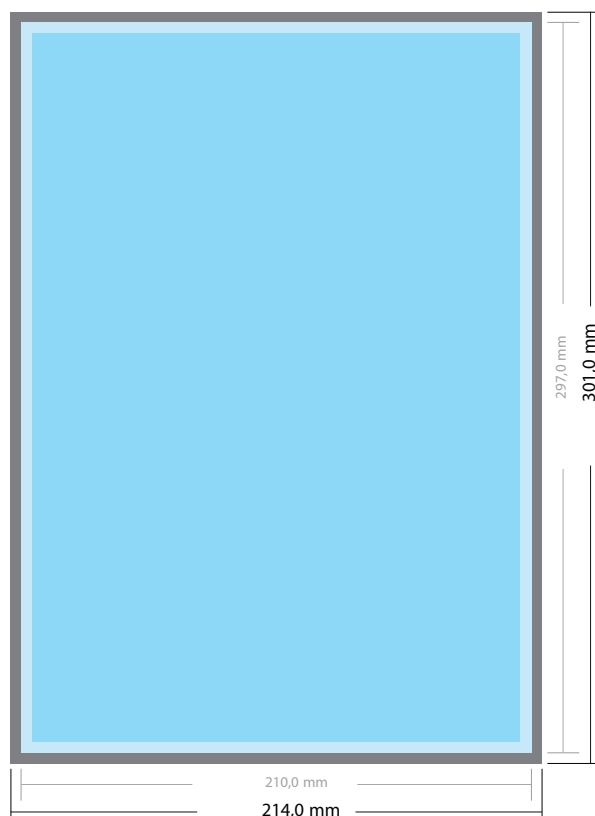

# Zelfkopiërend

A4

## DRUKOPTIES:

- ✓ 1-zijdig in 1 PMS kleur
- ✓ 1-zijdig in 2 PMS kleuren
- ✓ 1-zijdig in 3 PMS kleuren
- ✓ 1-zijdig in 4 PMS kleuren
- ✓ 1-zijdig full-color

## Papiermogelijkheden:

- ✓ Bovenvel - 80 grams wit
- ✓ Middenvel - 61 grams wit, blauw, geel, rose of groen
- ✓ Ondervel - 54 grams wit, blauw, geel, rose of groen
  
- ✓ Bestandsformaat: (incl. 2 mm afloop) 21,4 x 30,1 cm
- ✓ Eindformaat: 21,0 x 29,7 cm
- ✓ **Zekerheidsafstand**  
2 mm: Afstand van teksten en informatie van de rand van het eindformaat, dit voorkomt ongewenst snijden in tekst.
- ✓ **Andere formaten mogelijk.**  
Vul het formulier "offerte afwijkend aantal" in.