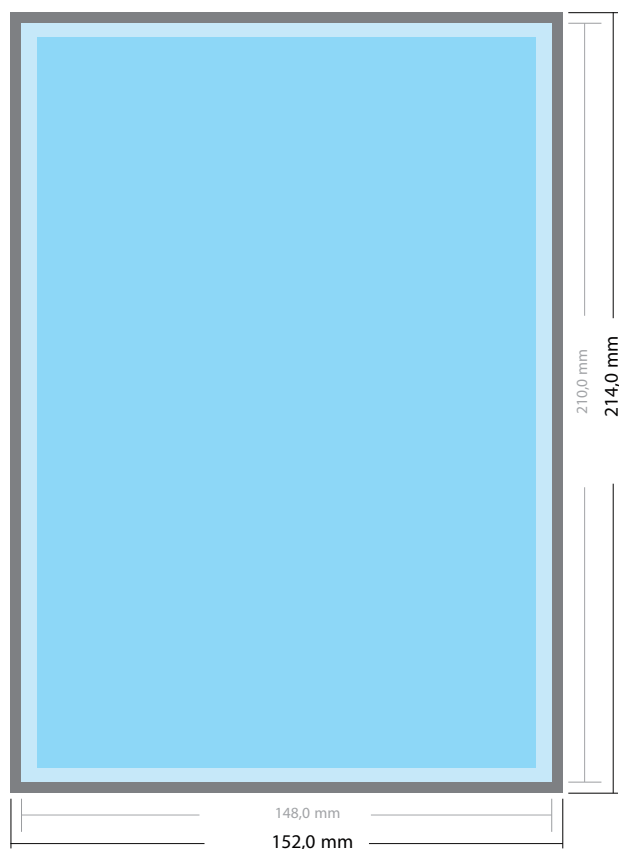

Zelfkopiërend

A5

DRUKOPTIES:

- ✓ 1-zijdig in 1 PMS kleur
- ✓ 1-zijdig in 2 PMS kleuren
- ✓ 1-zijdig in 3 PMS kleuren
- ✓ 1-zijdig in 4 PMS kleuren
- ✓ 1-zijdig full-color

OPTIE:

- ✓ Achterzijde in zwart
- ✓ Achterzijde in 1 PMS kleur

EXTRA OPTIES:

- ✓ 1 Perforatielijn (scheurlijn)
- ✓ 2 Boorgaten (ordner)
- ✓ 4 Boorgaten (ordner)
- ✓ 1 Nummer in zwart - cross genummerd (bovenste vel wordt genummerd en hierdoor krijgt de hele set het gelijke nummer)
- ✓ Variatie van bovengenoemde opties
- ✓ Gelijmd als sets
- ✓ Gelijmd als bloks à 25 of 50 sets

Papiermogelijkheden:

- ✓ Bovenvel - 80 grams wit
- ✓ Middenvel - 61 grams wit, blauw, geel, rose of groen
- ✓ Ondervel - 54 grams wit, blauw, geel, rose of groen
- ✓ Bestandsformaat: (incl. 2 mm afloop) 15,2 x 21,4 cm
- ✓ Eindformaat: 14,8 x 21,0 cm
- ✓ **Zekerheidsafstand**
  2 mm: Afstand van teksten en informatie van de rand van het eindformaat, dit voorkomt ongewenst snijden in tekst.
- ✓ **Andere formaten mogelijk.**
  Vul het formulier "offerte afwijkend aantal" in.

Afloop

Zekerheidsafstand

LET OP:

- ✓ Afloop zoals aangegeven toevoegen (2-3 mm).
- ✓ Achtergrond kleuren, foto's en tekeningen tot aan de rand van het bestandsformaat laten doorlopen, inclusief afloop.
- ✓ Bij de productie kunnen door snijden, stansen en vouwen toleranties ontstaan.
- ✓ Data gegevens vindt u onder de tab downloads.