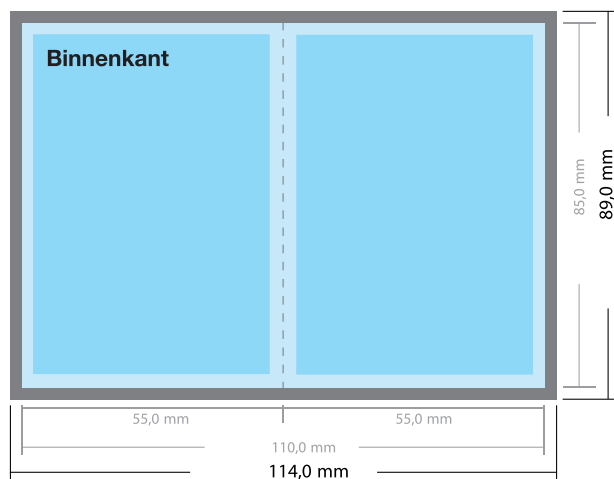

- ✓ Bestandsformaat:
(incl. 2,0 mm afloop)
8,9 x 5,9 cm
- ✓ Eindformaat
8,5 x 5,5 cm
8,5 x 5,4 cm (laminaat)
- ✓ Het formaat van de voor- en achterkant zijn gelijk.
- ✓ **Zekerheidsafstand**
2 mm: Afstand van teksten en informatie van de rand van het eindformaat, dit voorkomt ongewenst snijden in tekst.
- ✓ **Ook mogelijk met ronde hoeken.**
- ✓ **1-2 mm Snijtolerantie**

Visitekaartjes

Hoog dubbel 8,5 x 5,5 cm

DRUKOPTIES:

- ✓ 1-zijdig full-color
- ✓ 2-zijdig full-color

Leverbaar in:

- ✓ 350 grams zijdemat MC met 2-zijdig matlak
- ✓ 400 grams zijdemat MC met 2-zijdig matlak

- ✓ Bestandsformaat:
(incl. 2,0 mm afloop)
11,4 x 8,9 cm
- ✓ Eindformaat (open)
11,0 x 8,5 cm
- ✓ Eindformaat (gesloten)
5,5 x 8,5 cm
- ✓ **Zekerheidsafstand**
2 mm: Afstand van teksten en informatie van de rand van het eindformaat, dit voorkomt ongewenst snijden in tekst.
- ✓ Ook mogelijk met ronde hoeken.
- ✓ Voorzien van rillijn (vouwlijn).
- ✓ Ongevouwen geleverd.
- ✓ 1-2 mm Snijtolerantie