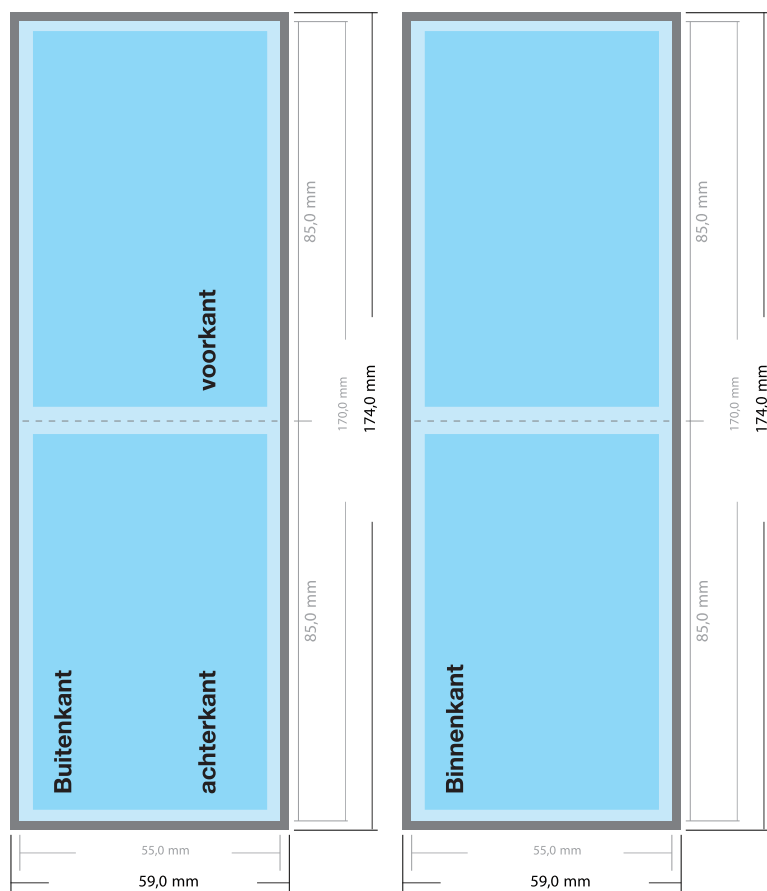

Visitekaartjes

Lang dubbel 8,5 x 5,5 cm

DRUKOPTIES:

- ✓ 1-zijdig full-color
- ✓ 2-zijdig full-color

Leverbaar in:

- ✓ 350 grams zijdemat MC met 2-zijdig matlak
- ✓ 400 grams zijdemat MC met 2-zijdig matlak

- ✓ Bestandsformaat:
  (incl. 2,0 mm afloop)
  11,4 x 8,9 cm
- ✓ Eindformaat (open)
  11,0 x 8,5 cm
- ✓ Eindformaat (gesloten)
  5,5 x 8,5 cm
- ✓ **Zekerheidsafstand**
  2 mm: Afstand van teksten en informatie van de rand van het eindformaat, dit voorkomt ongewenst snijden in tekst.
- ✓ Ook mogelijk met ronde hoeken.
- ✓ Voorzien van rillijn (vouwlijn).
- ✓ Ongevouwen geleverd.
- ✓ 1-2 mm Snijtolerantie

Afloop

Zekerheidsafstand

LET OP:

- ✓ Afloop zoals aangegeven toevoegen (2-3 mm).
- ✓ Achtergrond kleuren, foto's en tekeningen tot aan de rand van het bestandsformaat laten doorlopen, inclusief afloop.
- ✓ Bij de productie kunnen door snijden, stansen en vouwen toleranties ontstaan.
- ✓ Data gegevens vindt u onder de tab downloads.