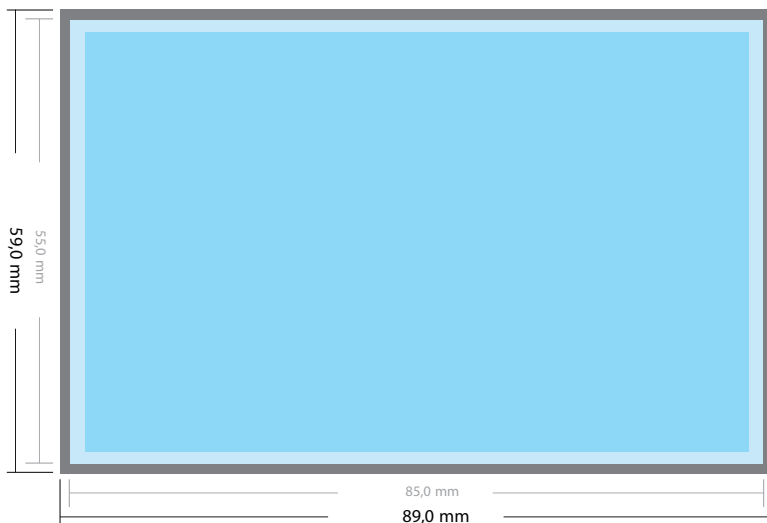

Visitekaartjes

8,5 x 5,5 cm

DRUKOPTIES:

- ✓ 1-zijdig full-color (kleur)
- ✓ 2-zijdig full-color (kleur)
- ✓ 1-zijdig 1 PMS kleur
- ✓ 2-zijdig 1 PMS kleur
- ✓ 1-zijdig 2 PMS kleuren
- ✓ 2-zijdig 2 PMS kleuren
- ✓ 1-zijdig 3 PMS kleuren
- ✓ 2-zijdig 3 PMS kleuren

- ✓ Bestandsformaat:
(incl. 2,0 mm afloop)
8,9 x 5,9 cm
- ✓ Eindformaat
8,5 x 5,5 cm
8,5 x 5,4 cm (laminaat)
- ✓ Het formaat van de voor- en achterkant zijn gelijk.
- ✓ **Zekerheidsafstand**
2 mm: Afstand van teksten en informatie van de rand van het eindformaat, dit voorkomt ongewenst snijden in tekst.
- ✓ **Ook mogelijk met ronde hoeken.**
- ✓ **1-2 mm Snijtolerantie**

- ✓ Bestandsformaat:
(incl. 2,0 mm afloop)
11,4 x 8,9 cm
- ✓ Eindformaat (open)
11,0 x 8,5 cm
- ✓ Eindformaat (gesloten)
5,5 x 8,5 cm
- ✓ **Zekerheidsafstand**
2 mm: Afstand van teksten en informatie van de rand van het eindformaat, dit voorkomt ongewenst snijden in tekst.
- ✓ Ook mogelijk met ronde hoeken.
- ✓ Voorzien van rillijn (vouwlijn).
- ✓ Ongevouwen geleverd.
- ✓ 1-2 mm Snijtolerantie