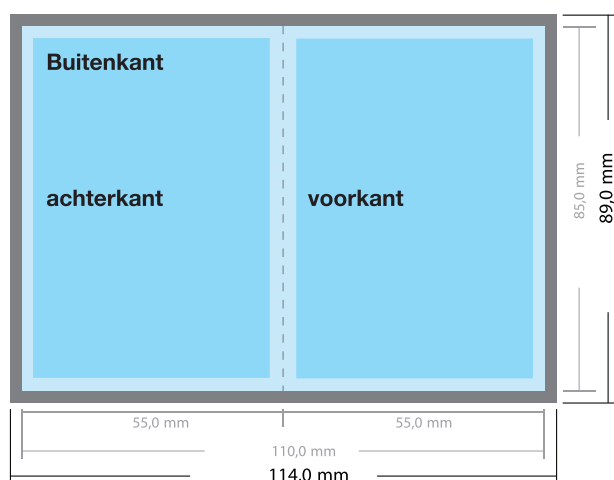

- ✓ Bestandsformaat:
(incl. 2,0 mm afloop)
8,9 x 5,9 cm
- ✓ Eindformaat
8,5 x 5,5 cm
8,5 x 5,4 cm (laminaat)
- ✓ Het formaat van de voor- en achterkant zijn gelijk.
- ✓ **Zekerheidsafstand**
2 mm: Afstand van teksten en informatie van de rand van het eindformaat, dit voorkomt ongewenst snijden in tekst.
- ✓ **Ook mogelijk met ronde hoeken.**
- ✓ **1-2 mm Snijtolerantie**

Afloop

Zekerheidsafstand

LET OP:

- ✓ Afloop zoals aangegeven toevoegen (2-3 mm).
- ✓ Achtergrond kleuren, foto's en tekeningen tot aan de rand van het bestandsformaat laten doorlopen, inclusief afloop.
- ✓ Bij de productie kunnen door snijden, stansen en vouwen toleranties ontstaan.
- ✓ Data gegevens vindt u onder de tab downloads.

Visitekaartjes

Hoog dubbel 8,5 x 5,5 cm

DRUKOPTIES:

- ✓ 1-zijdig full-color
- ✓ 2-zijdig full-color

Leverbaar in:

- ✓ 350 grams zijdemat MC met 2-zijdig matlak
- ✓ 400 grams zijdemat MC met 2-zijdig matlak

- ✓ Bestandsformaat:
(incl. 2,0 mm afloop)
11,4 x 8,9 cm
- ✓ Eindformaat (open)
11,0 x 8,5 cm
- ✓ Eindformaat (gesloten)
5,5 x 8,5 cm
- ✓ **Zekerheidsafstand**
2 mm: Afstand van teksten en informatie van de rand van het eindformaat, dit voorkomt ongewenst snijden in tekst.
- ✓ Ook mogelijk met ronde hoeken.
- ✓ Voorzien van rillijn (vouwlijn).
- ✓ Ongevouwen geleverd.
- ✓ 1-2 mm Snijtolerantie