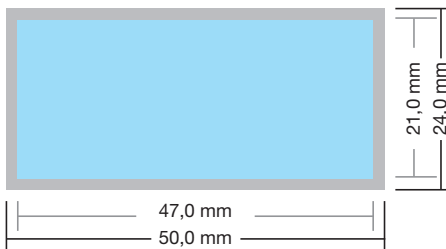

Consumptiebonnen

10 hele bonnen per kaart
of 8 hele bonnen en 4 halve bonnen

hele bonnen

halve bonnen

BEDRUKKING:

- ✓ 1-zijdig zwart
- ✓ 2-zijdig zwart

LEVERBAAR OP:

- ✓ 160 grams geel papier
- ✓ 160 grams oranje papier
- ✓ 160 grams groen papier
- ✓ 160 grams blauw papier

- ✓ Bestandsformaat:
enkele consumptiebon
5,0 x 2,4 cm
(bedrukking 4,7 x 2,1 cm)
- ✓ Eindformaat kaarten:
10,0 x 12,0 cm
- ✓ **Zekerheidsafstand**
1,5 mm: Afstand van teksten en
informatie van de rand van het
eindformaat, dit voorkomt
ongewenst snijden in tekst.