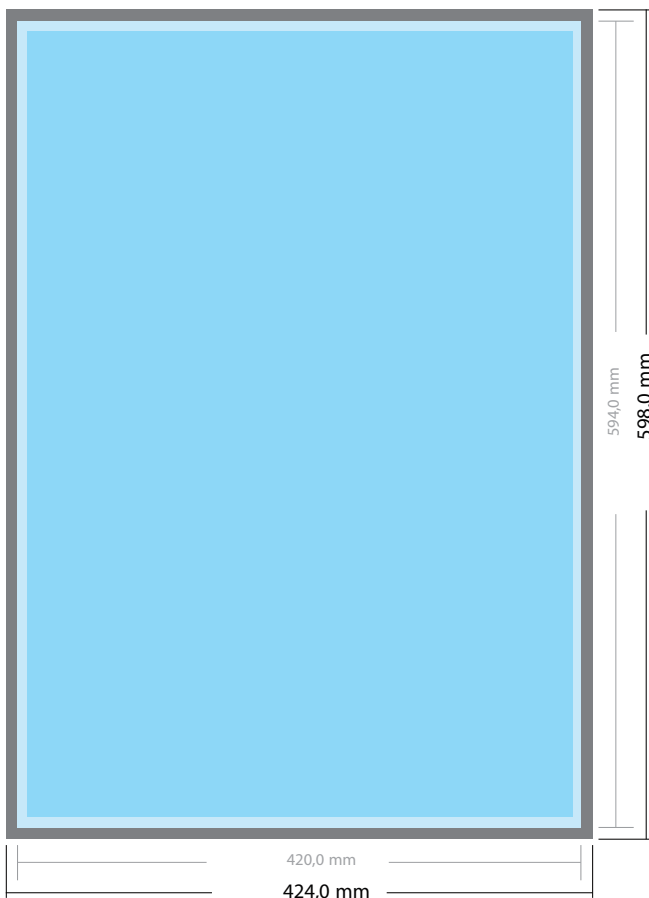

Plots

A2

DRUKOPTIES:

- ✓ 1-zijdig full-color

MOGELIJKE PAPIERSOORTEN:

- ✓ 120 grams affiche papier
- ✓ 210 grams Backlit folie
- ✓ 140 grams Indoor papier
- ✓ 190 grams Fotopapier

- ✓ Bestandsformaat:
(incl. 2 mm afloop)
42,4 x 59,8 cm
- ✓ Eindformaat
42,0 x 59,4 cm
- ✓ **Zekerheidsafstand**
4 mm: Afstand van teksten en informatie van de rand van het eindformaat, dit voorkomt ongewenst snijden in tekst.

Afloop

Zekerheidsafstand

LET OP:

- ✓ Afloop zoals aangegeven toevoegen (2-3 mm).
- ✓ Achtergrond kleuren, foto's en tekeningen tot aan de rand van het bestandsformaat laten doorlopen, inclusief afloop.
- ✓ Bij de productie kunnen door snijden, stansen en vouwen toleranties ontstaan.
- ✓ Data gegevens vindt u onder de tab downloads.

Plots

alle leverbare maten

A3

- ✓ Bestandsformaat: (incl. 2 mm afloop) 30,3 x 42,4 cm
- ✓ Eindformaat **29,7 x 42,0 cm**

A2

- ✓ Bestandsformaat: (incl. 2 mm afloop) 42,4 x 59,8 cm
- ✓ Eindformaat **42,0 x 59,4 cm**

A1

- ✓ Bestandsformaat: (incl. 2 mm afloop) 59,8 x 84,5 cm
- ✓ Eindformaat **59,4 x 84,1 cm**

A0

- ✓ Bestandsformaat: (incl. 2 mm afloop) 84,5 x 119,4 cm
- ✓ Eindformaat **84,1 x 119,0 cm**