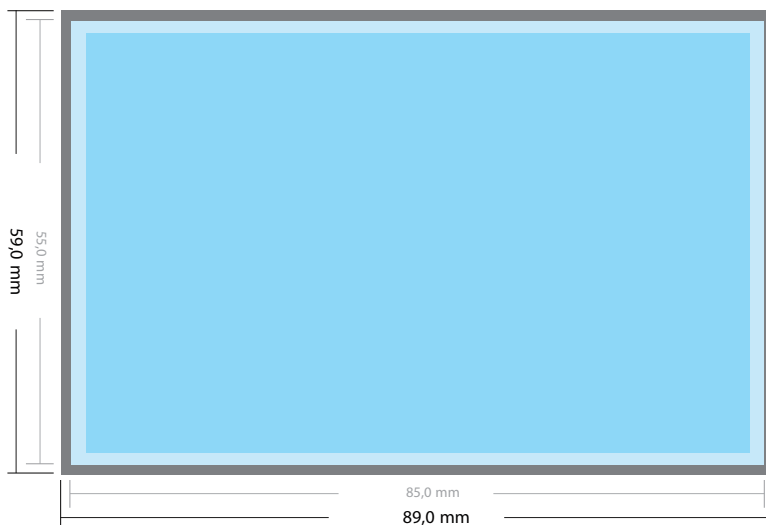

# Visitekaartjes digitaal

8,5 x 5,5 cm

## DRUKOPTIES:

- ✓ 1-zijdig full-color
- ✓ 2-zijdig full-color

- ✓ Ook mogelijk met ronde hoeken.

- ✓ Deze afdrucken worden vervaardigd op een Kodak Nexpress, waardoor u gegarandeerd bent van de hoogste kwaliteit. Deze machine heeft een 100% register.
- ✓ Bestandsformaat: (incl. 2,0 mm afloop)  
8,9 x 5,9 cm
- ✓ Eindformaat  
8,5 x 5,5 cm
- ✓ Het formaat van de voor- en achterkant zijn gelijk.
- ✓ **Zekerheidsafstand**  
2 mm: Afstand van teksten en informatie van de rand van het eindformaat, dit voorkomt ongewenst snijden in tekst.

## LET OP:

- ✓ Afloop zoals aangegeven toevoegen (2-3 mm).
- ✓ Achtergrond kleuren, foto's en tekeningen tot aan de rand van het bestandsformaat laten doorlopen, inclusief afloop.
- ✓ Bij de productie kunnen door snijden, stansen en vouwen toleranties ontstaan.
- ✓ Data gegevens vindt u onder de tab downloads.